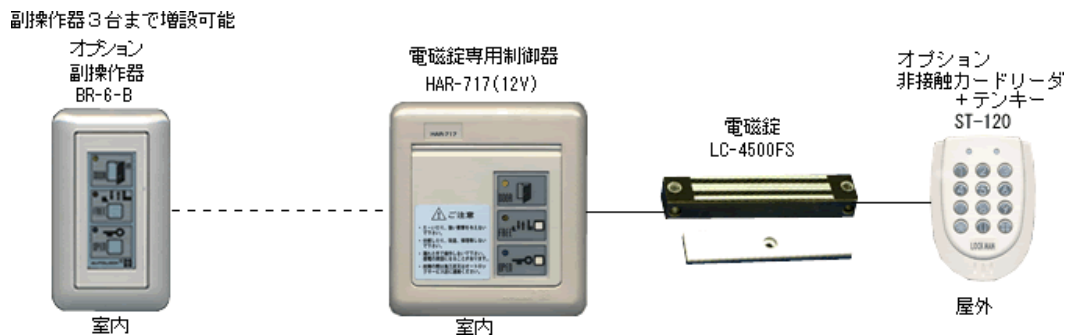

埋込型リモートコントロール

電磁錠専用制御器
HAR-717(12V)

- 室内に居ながらボタンを押すだけで、<カギ>を開けたり閉めたりが可能。
- ドアを閉めると自動的に施錠。
- <カギ>が掛っているかをランプで確認。

製品仕様	
電源	AC100V50/60Hz約10W
材質	ケース/ABS樹脂
寸法	110(W)X120(H)X58(D)
副操作機(オプション)3台まで取付可能	

「DOOR」 ドアランプ
ドアを開けるとランプが付きます。

「FREE」 フリーランプ
フリーボタンを押すとカギが長い間ずっと開きランプが付きます。
再びボタンを押すとランプが消えカギが掛ります。

「OPEN」 オープンランプ
カギが開いているときランプが付きます。
オープンボタンを押すとオープン
ドアを閉めると直ぐカギが掛ります。

下記の場合は別電源が必要です。

- 1)使用電力が0.5Aを超える場合
- 2)配線が50mを超える場合(室内)
- 3)外部(門扉等)の外部配線の場合
- 4)電磁錠は12Vで使用してください。

基本セット

基本セット価格表

型番	名称	仕様	台数	金額
1 HAR-717	電磁錠操作器制御盤	1回解錠・連続解錠・ランプ	1	¥48,300 (¥46,000)
2 LC-4500FS	電磁錠	信号付(200kg)耐水性有り	1	¥23,625 (¥22,500)
3 BR-4500LZ	電磁錠取付板	L型2枚	1組	¥9,450 (¥9,000)
金額欄下段の()内は税抜き価格です。			合計	¥81,375 (¥77,500)

基本セット+オプション(ST-120)12V用

基本セット+オプション(ST-120)12V用価格表

型番	名称	仕様	台数	金額
1 HAR-717	電磁錠操作器制御盤	1回解錠・連続解錠・ランプ	1	¥48,300 (¥46,000)
2 LC-4500FS	電磁錠	信号付(200kg)耐水性有り	1	¥23,625 (¥22,500)
3 BR-4500LZ	電磁錠取付板	L型2枚	1組	¥9,450 (¥9,000)
4 ST-120	非接触カードリーダー	カード登録 1,000枚 テンキー	1	¥51,975 (¥49,500)
金額欄下段の()内は税抜き価格です。			合計	¥133,350 (¥127,000)