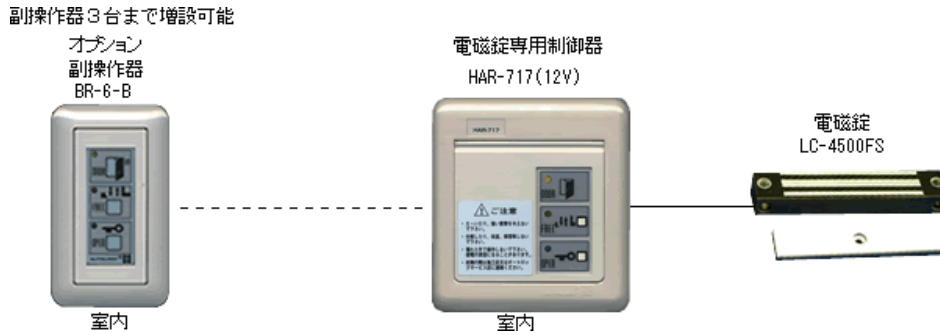

埋込型リモートコントロール

電磁錠専用制御器
HAR-717(12V)

- 室内に居ながらボタンを押すだけで、<カギ>を開けたり閉めたりが可能。
- ドアを閉めると自動的に施錠。
- <カギ>が掛っているかをランプで確認。

製品仕様	
電源	AC100V50/60Hz約10W
材質	ケース/ABS樹脂
寸法	110(W)X120(H)X58(D)
副操作機(オプション)3台まで取付可能	

「DOOR」 ドアランプ
ドアを開けるとランプが付きます。

「FREE」 フリーランプ
フリーボタンを押すとカギが長い間ずっと開きランプが付きます。
再びボタンを押すとランプが消えカギが掛ります。

「OPEN」 オープンランプ
カギが開いているときランプが付きます。
オープンボタンを押すとオープン
ドアを閉めると直ぐカギが掛ります。

下記の場合は別電源が必要です。

- 1)使用電力が0.5Aを超える場合
- 2)配線が50mを超える場合(室内)
- 3)外部(門扉等)の外部配線の場合
- 4)電磁錠は12Vで使用してください。

基本セット

基本セット価格表

型番	名称	仕様	台数	金額
1 HAR-717	電磁錠操作器制御盤	1回解錠・連続解錠・ランプ	1	¥48,300 (¥46,000)
2 LC-4500FS	電磁錠	信号付(200kg)耐水性有り	1	¥23,625 (¥22,500)
3 BR-4500LZ	電磁錠取付板	L型2枚	1組	¥9,450 (¥9,000)
金額欄下段の()内は税抜き価格です。			合計	¥81,375 (¥77,500)