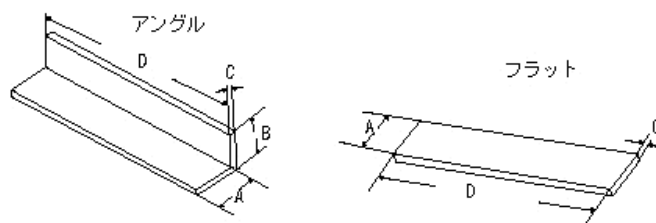

オプション価格表				
型番	名称	仕様	台数	金額
BR-6-B	増設電磁錠操作器	1回解錠・連続解錠・ランプ付	1	¥7,350 (¥7,000)
LG-036	通電金具	エキシブル	1	¥3,150 (¥3,000)
ST-120	非接触カードリーダー	カード登録 1,000枚 テンキー	1	¥51,975 (¥49,500)
SC-20	非接触カード	ST-120用	1	¥1,050 (¥1,000)
SR-120M	リモコン制御器	リモコン2ヶ付	1	¥24,675 (¥23,500)
SR-20	リモコン	SR-120用リモコン	1	¥3,150 (¥3,000)
LG-005	電源バッテリー	DC-12V	1	¥31,500 (¥30,000)
LG-036	通電金具	エキシブル	1	¥3,150 (¥3,000)
LG-4700FS	電磁錠	信号付(410kg)耐水性有り	1	¥36,750 (¥35,000)
LC-2600DLSS	電磁錠	信号付(210kg)屋内仕様	1	¥34,125 (¥32,500)
EB-M6	吸着板ケース	LC-2600DLSS・LC-3500BLED用	1	¥5,250 (¥5,000)

金額欄下段の( )内は税抜き価格です。

電磁式電気錠取付金具

取付金具(アルミ) 単位mm						
	長さ:D	厚み:C	幅:A	幅:B	数量	金額
アングル	300(迄)	5	30	30	1	¥3,885 (¥3,700)
アングル	300(迄)	5	40	40	1	¥3,885 (¥3,700)
アングル	300(迄)	5	40	60	1	¥3,885 (¥3,700)
アングル	300(迄)	5	50	50	1	¥3,885 (¥3,700)
アングル	300(迄)	5	50	75	1	¥3,885 (¥3,700)
フラット	300(迄)	5	50		1	¥2,730 (¥2,600)

金額欄下段の( )内は税抜き価格です。